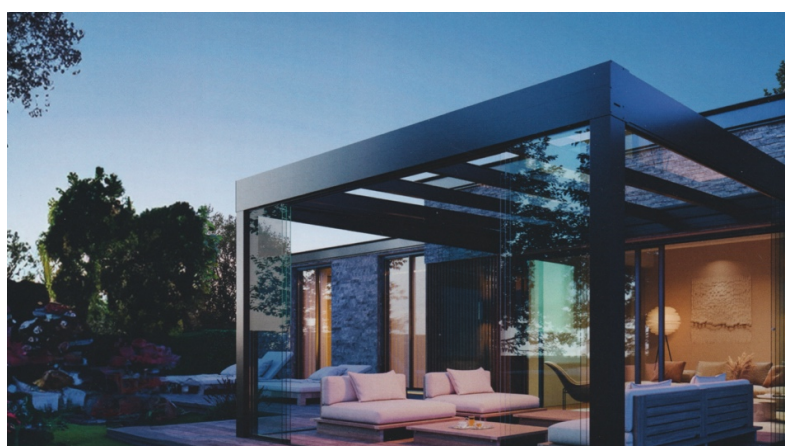

# CUBO CARPORT, INKOMLUIFEL OF TERRASOVERKAPPING

Moderne overkapping, entree of carport in aluminium. Meerdere toepassingen mogelijk.  
Voorzien van 8 of 10 mm glasplaten met een hoogwaardige afwerking.  
Compatibel met onze verschillende onze afsluitsystemen.

RAL 9005

RAL 7016

[www.tuinconstructies-carports.be](http://www.tuinconstructies-carports.be)

[tuinconstructies@outlook.com](mailto:tuinconstructies@outlook.com)

☎ 0472 283260

LED integratie mogelijk

Compatibel met Sliding doors,  
shading panels en Fiesta 42