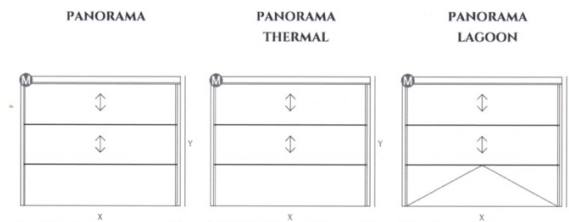

PANORAMA

Een guillotine glassysteem in 3 delen, geschikt voor gebruik in elke ruimte.
Te verkrijgen niet-thermisch, thermisch geïsoleerd met dubbel glas en een versie die kan dienen als balkonafsluiting.