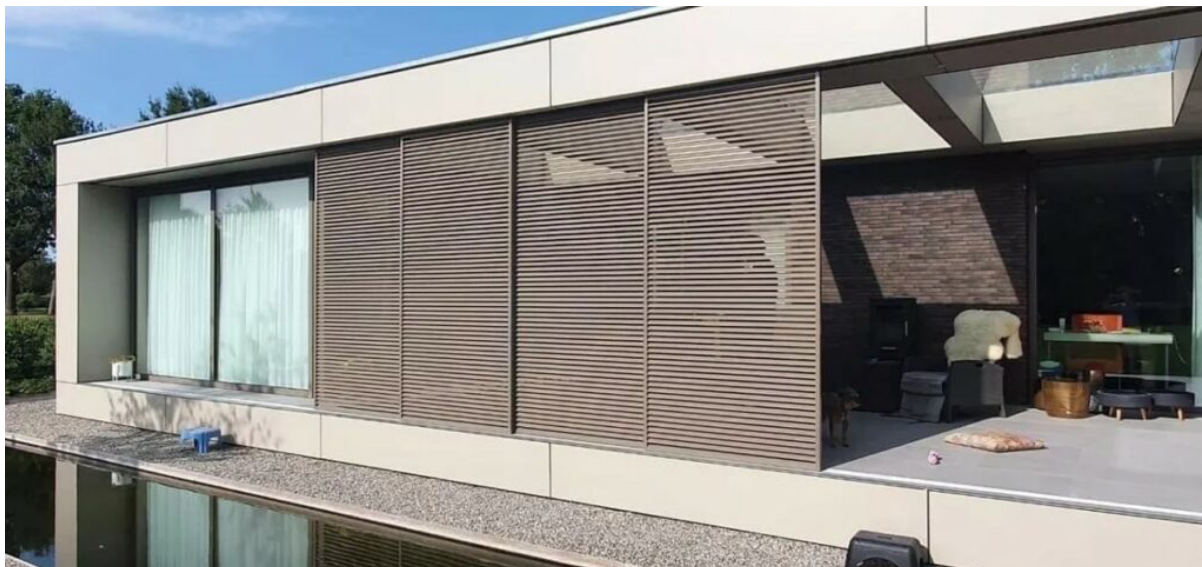

SP 17 SCHADUWPANEEL Sunparadise

Leef in harmonie met het weer en maak schaduw waar nodig met de SP 17 schaduwpanelen.
Flexibel te gebruiken eventueel in combinatie met de VG 17. Verschillende mogelijkheden en opstellingen.
Modern en oerdegelijk design.