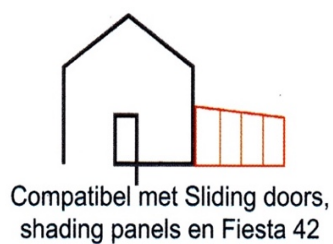

ENEZIA PERGOLA

Een volledig intrekbare bioklimatische pergola met perfect afgedichte lamellen.
Zijn stevige structuur en moderne look zullen alle ogen open trekken.

- Robuuste structuur
- Buitengewone optie om een ruimte uit te breiden zowel voor privé gebruik als commerciële doeleinden.
- Geniet van deze ruimte in elk seizoen door schuifwanden, screens, schaduwpanelen of vaste glazen wanden toe te voegen.